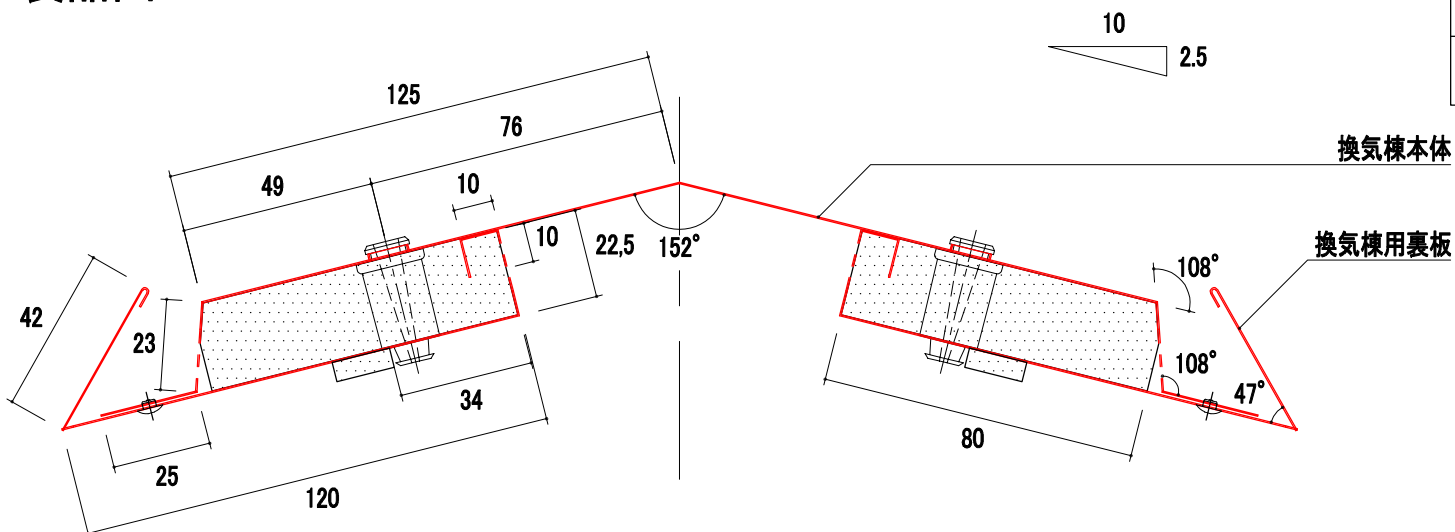

# 製品図

品番	品名	タイプ	有効開口面積	有効天井面積
YY3022BT	スピカBTS	3尺	230cm <sup>2</sup> /本	36.80m <sup>2</sup> /本

改訂	材質	日付	縮尺	品名	承認	作図	
	ガルバリウムカラー鋼板	2026.03.24	S=1/2	スピカBTS 3尺			
	板厚	図面No	長さ	品番	塚本		
	0.35mm		1110mm	YY3022BT			