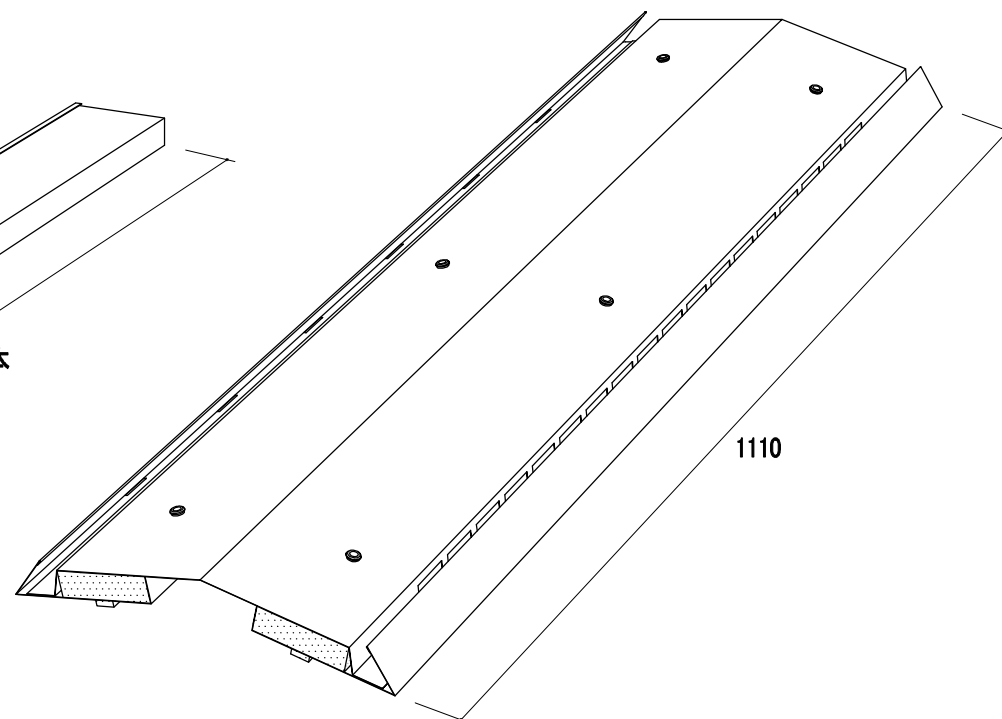

# 製品図

品番	品名	タイプ	有効開口面積	有効天井面積
YY3022BT	スピカBTS	3尺	230cm <sup>2</sup> /本	36.80m <sup>2</sup> /本

改訂	材質	日付	縮尺	品名	承認	作図	
	ガルバリウムカラー鋼板	2026.03.24	S=1/2	スピカBTS 3尺			
	板厚	図面No	長さ	品番	塚本		
	0.35mm		1110mm	YY3022BT			