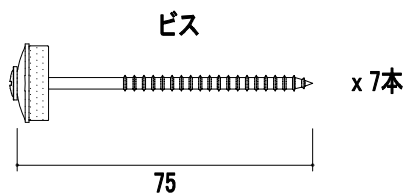

# 製品図

品番	品名	タイプ	有効開口面積	有効天井面積
YY3022BT	スピカBTS	3尺	230cm <sup>2</sup> /本	36.80m <sup>2</sup> /本

改訂	材質	日付	縮尺	品名	承認	作図	
	ガルバリウムカラー鋼板	2026.03.24	S=1/2	スピカBTS 3尺			
	板厚	図面No	長さ	品番	塚本		
	0.35mm		1110mm	YY3022BT			