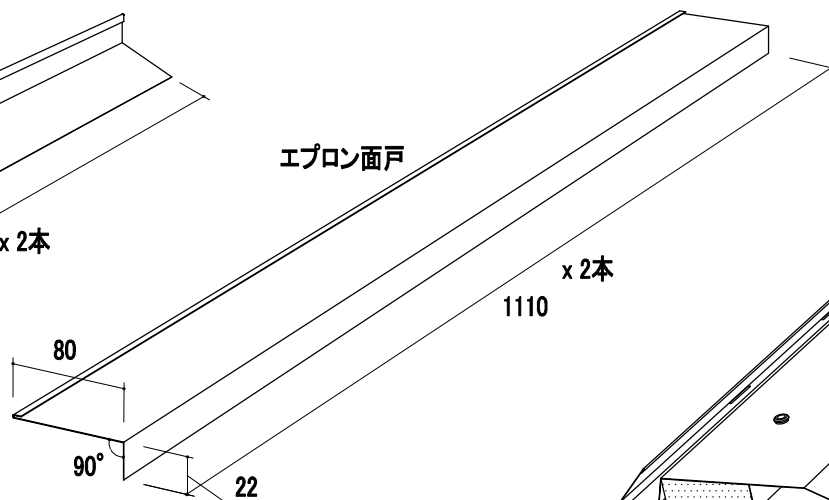

# 製品図

品番	品名	タイプ	有効開口面積	有効天井面積
YY3022BT	スピカBTS	3尺	230cm <sup>2</sup> /本	36.80m <sup>2</sup> /本

改訂	材質	日付	縮尺	品名	承認	作図	
	ガルバリウムカラー鋼板	2026.03.24	S=1/2	スピカBTS 3尺			
	板厚	図面No	長さ	品番	塚本		
	0.35mm		1110mm	YY3022BT			