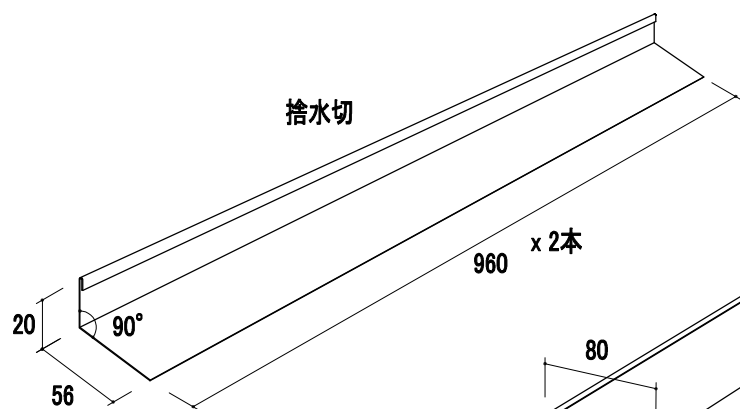

# 製品図

品番	品名	タイプ	有効開口面積	有効天井面積
YY3022BT	スピカBTS	3尺	230cm <sup>2</sup> /本	36.80m <sup>2</sup> /本

改訂	材質	日付	縮尺	品名	承認	作図	
	ガルバリウムカラー鋼板	2026.03.24	S=1/2	スピカBTS 3尺			
	板厚	図面No	長さ	品番	塚本		
	0.35mm		1110mm	YY3022BT			